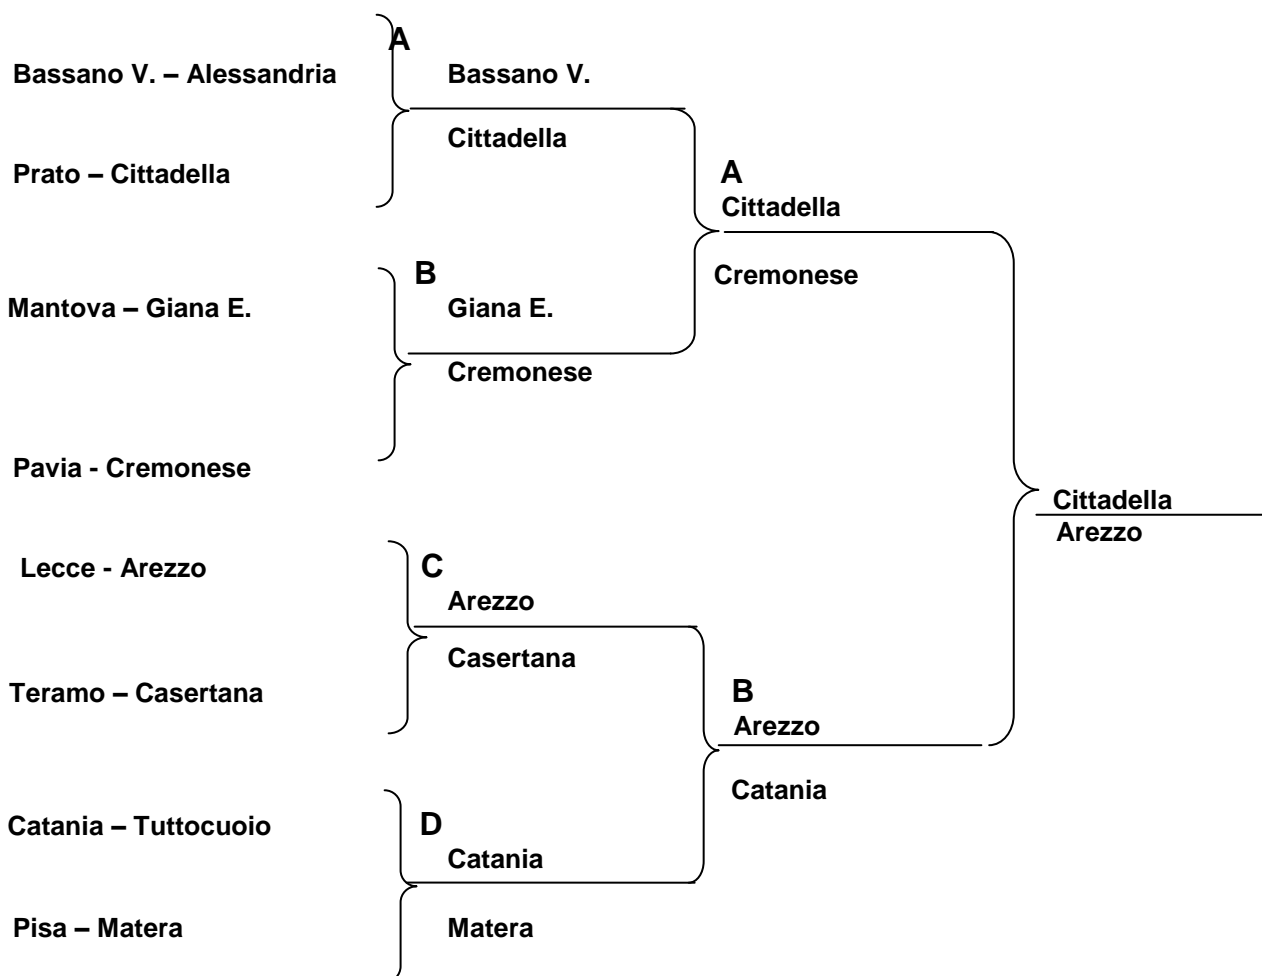

TABELLONE DELLA FASE FINALE

Ottavi di Finale

Andata: 14.05.2016
Ritorno: 21.05.2016

Quarti di Finale

Andata: 28.05.2016
Ritorno: 04.06.2016

Semifinali

09.06.2016

Finale

11.06.2016

Le gare di Semifinali e Finale sono state disputate Giovedì 9 e Sabato 11 Giugno 2016 a ROMA, Campo Salaria Village Sport.