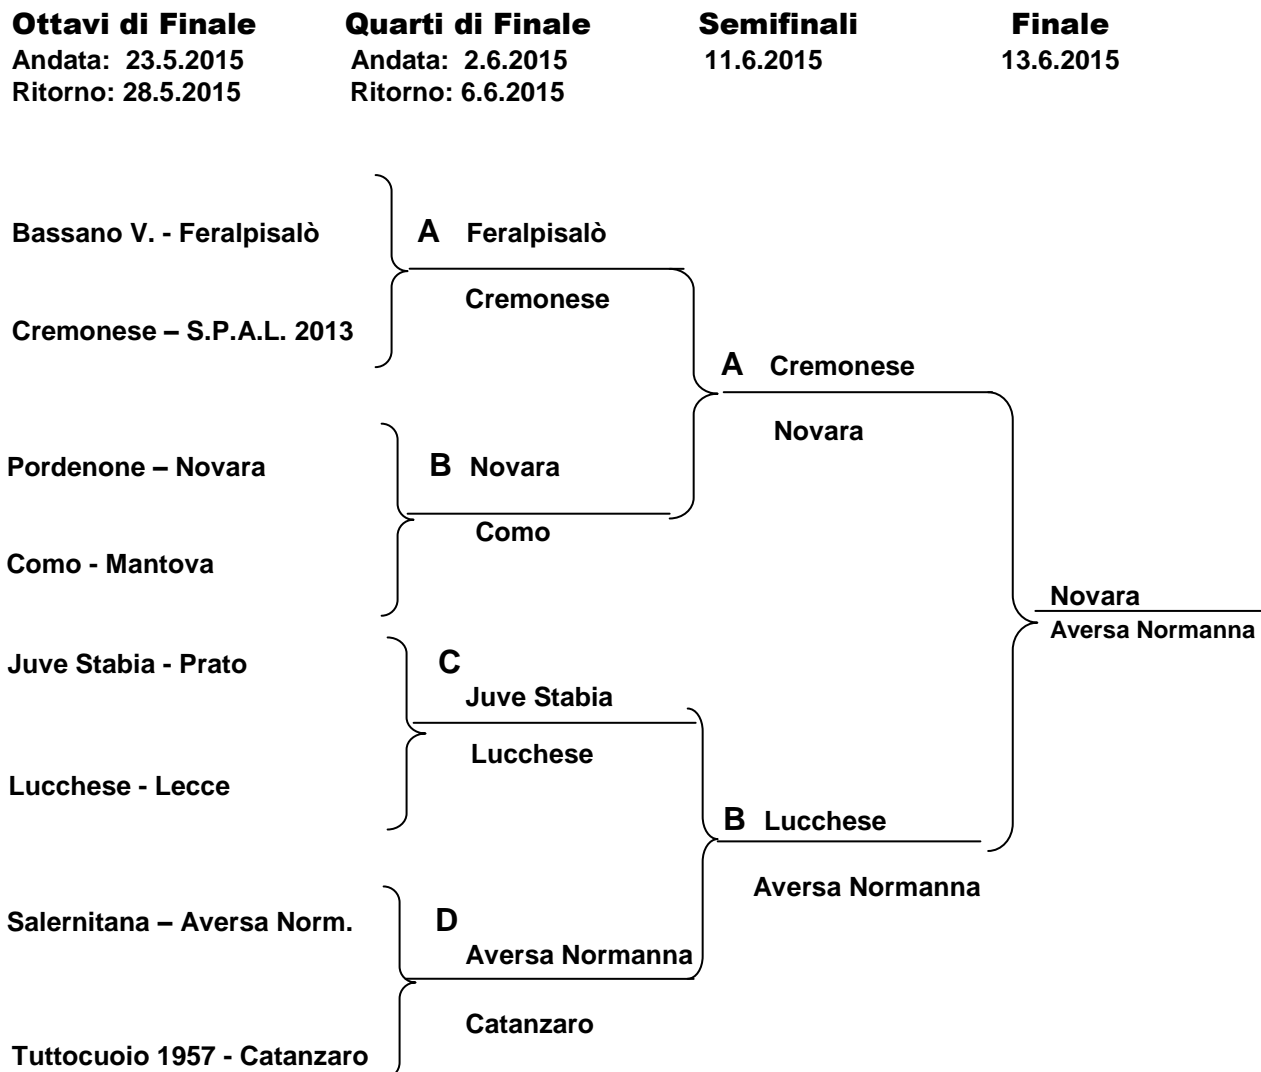

CALENDARIO DELLA FASE FINALE

Il Calendario della Fase Finale risulta dal prospetto sotto indicato, in base al quale sono determinabili i relativi accoppiamenti:

Le gare di Semifinali e Finale sono state disputate a Salò - Stadio Comunale "Lino Turina" .

OTTAVI DI FINALE - GARE DI ANDATA DEL 23-24 MAGGIO 2015

Gare di Andata

Bassano V. – Feralpisalò	0-0
Como – Mantova	3-1
Cremonese – S.p.a.l. 2013	3-1
Juve Stabia – Prato	1-0
Lucchese – Lecce	0-0
Pordenone – Novara	0-1
Salernitana – Aversa Normanna	0-0
Tuttocuoio 1957 – Catanzaro	0-1

OTTAVI DI FINALE - GARE DI RITORNO DEL 28 MAGGIO 2015

Gare di Ritorno

Aversa Normanna– Salernitana	2-0
Catanzaro – Tuttocuoio 1957	1-0
Feralpisalò – Bassano Virtus	2-1
Lecce – Lucchese	0-3
Mantova – Como	1-2
Novara – Pordenone	2-0
Prato – Juve Stabia	1-1
S.p.a.l. 2013 – Cremonese	0-3

QUARTI DI FINALE - GARE DI ANDATA DEL 2 GIUGNO 2015

Gare di Andata

Aversa Normanna - Catanzaro	2-1
Como - Novara	0-3
Cremonese – Feralpisalò	1-0
Juve Stabia - Lucchese	0-2

QUARTI DI FINALE – GARE DI RITORNO DEL 6 GIUGNO 2015

Gare di Ritorno

Catanzaro - Aversa Normana	2-2
Feralpisalò – Cremonese	2-3
Lucchese - Juve Stabia	5-0
Novara – Como	2-2