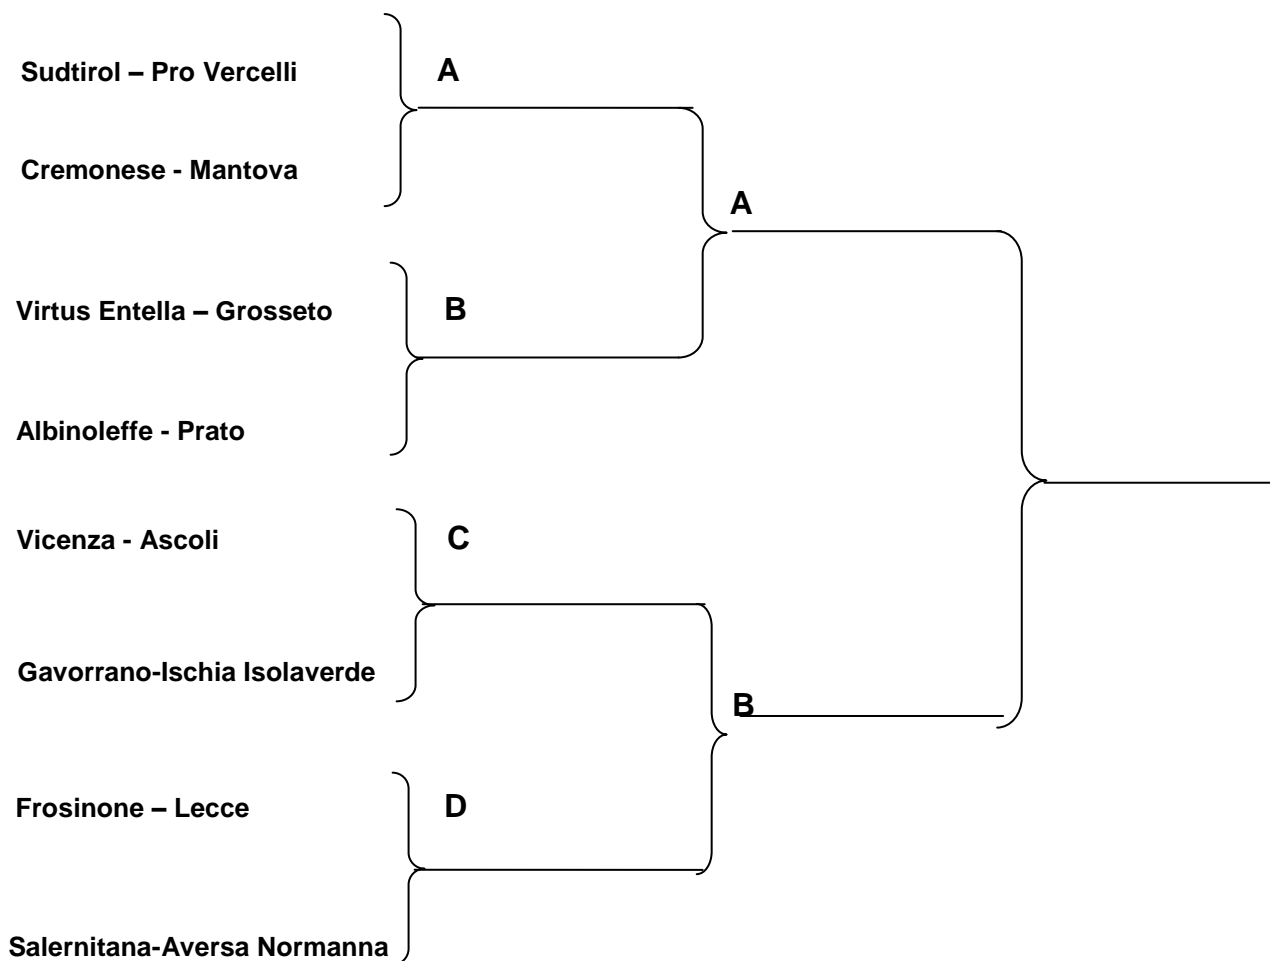

Ottavi di Finale

Andata: 10.5.2014

Ritorno: 17.5.2014

Quarti di Finale

Andata: 24.05.2014

Ritorno: 28.05.2014

Semifinali

06.06.2014

Finale

08.06.2014

SOCIETA' AMMESSE AI QUARTI DI FINALE

ALBINOLEFFE

ASCOLI

CREMONESE

ISCHIA ISOLAVERDE

LECCE